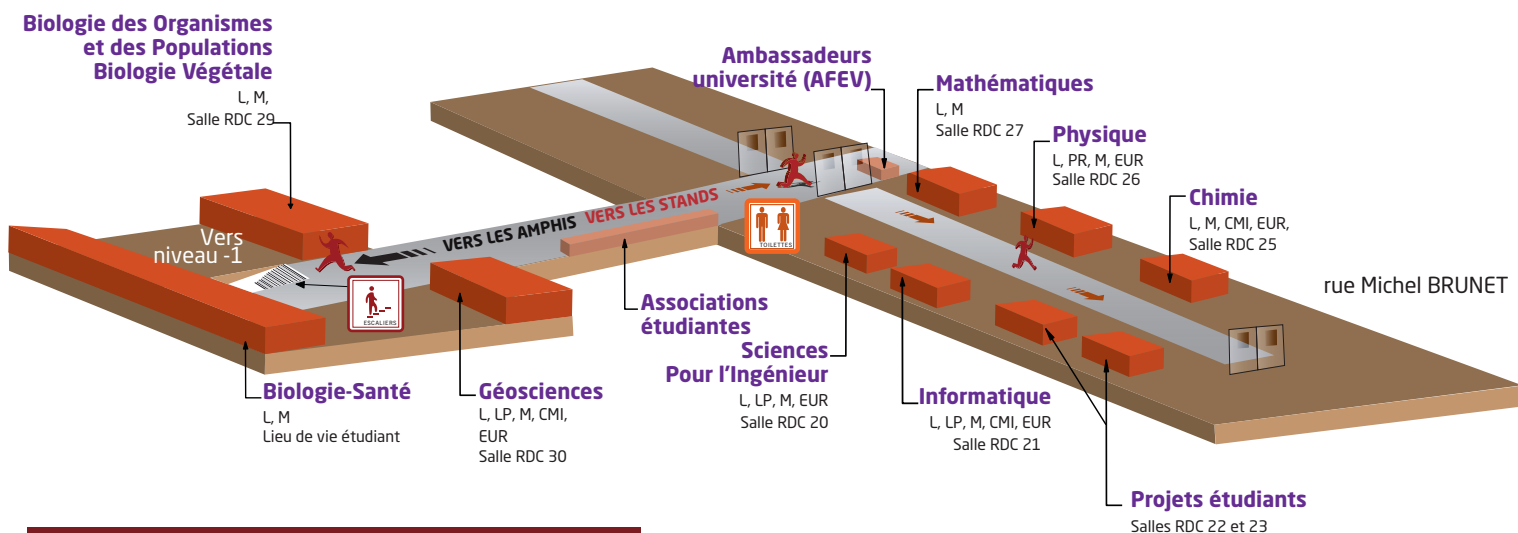

PORTES OUVERTES

28 février 2026

Université
de Poitiers**Dès 9h et jusqu'à 17h !**

Venez échanger et interroger les enseignants-chercheurs sur les formations qui vous intéressent !

Découvrez nos salles de travaux pratiques en physique et en chimie et rencontrez nos étudiants à travers leurs projets et leurs associations.

voir plan au dos

≈ Conférences ≈
et visites

	Niveau -1	Niveaux -1 et 0		Niveau 1	Niveau 3
	Amphi A	Salles RDC 22 et 23	Couloir	Salle 112	Salles 311 et 313
9h15-10h00	Présentation de la première année (L1)	Projets étudiants	Associations et vie étudiante	Visite TP Physique	Visite TP Chimie
10h15-11h00	Présentation de la faculté				
11h15-12h00	Présentation de la première année (L1)				
13h30-14h15	Présentation de la première année (L1)				
14h30-15h30	Présentation de la faculté				
		en continu de 9h à 17h	en continu de 9h à 17h	en continu de 10h à 16h30	en continu de 10h à 16h30

Journée Portes ouvertes

B24

Niveau 0

L : Licence
LP : Licence Professionnelle
M : Master
PR : Parcours Renforcé
CMI : Coursus Master en Ingénierie
EUR : École Universitaire de Recherche

B3

Niveau -1