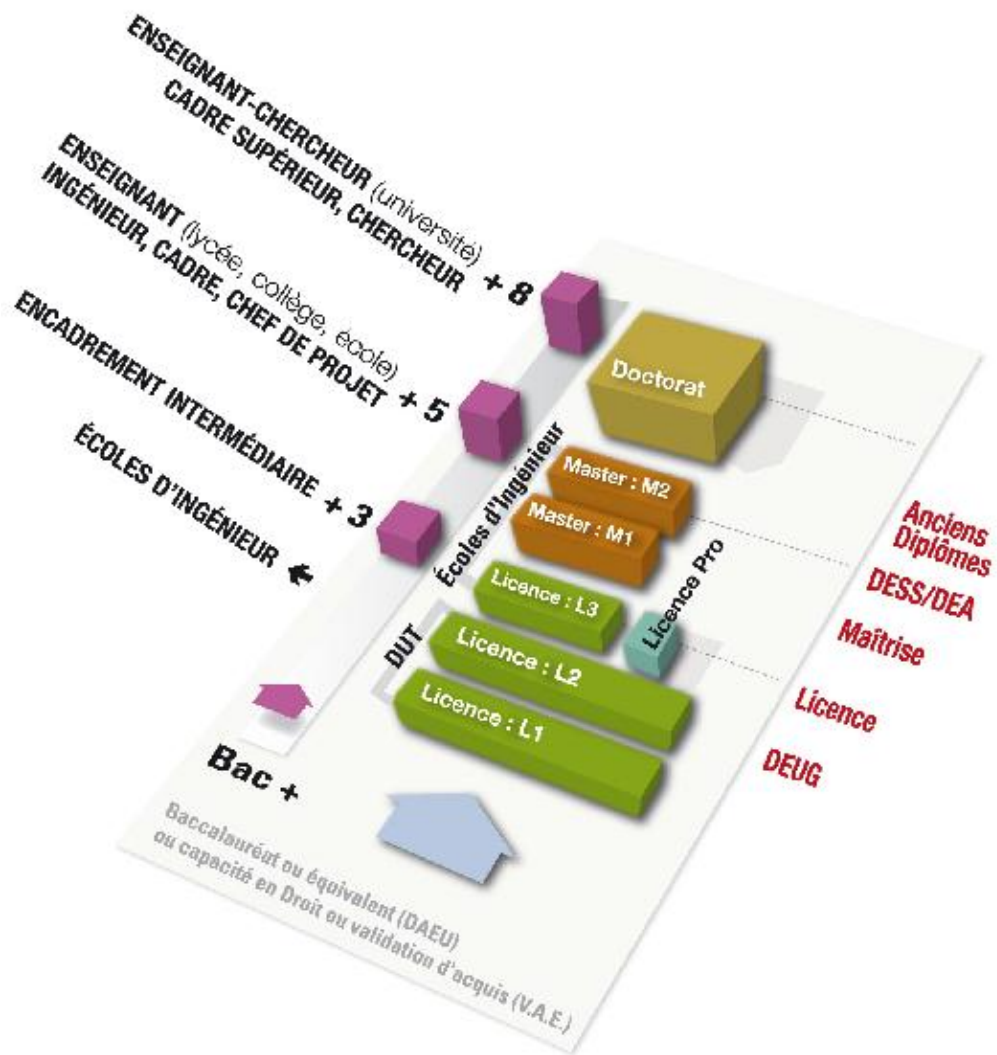

Partager :

[Ajouter aux favoris](#) [#]

[Version PDF](#) [

<http://sfa.univ-poitiers.fr/servlet/com.kportal.pdf.PDFServlet?URL=http%3A%2F%2Fsfa.univ-poitiers.fr%2Forganisation-des-etudes-218741.kjsp%3FRH%3D1270129863325>

] [Favoris (0)](http://sfa.univ-poitiers.fr/jsp_www/panier.jsp?TYPE_PANIER=FAVORIS&RH=1270129863325) [http://sfa.univ-poitiers.fr/jsp_www/panier.jsp?TYPE_PANIER=FAVORIS&RH=1270129863325]

Il n'y a pas de fiches dans vos favoris.

[Voir les favoris](http://sfa.univ-poitiers.fr/jsp_www/panier.jsp?TYPE_PANIER=FAVORIS&RH=1270129863325) [http://sfa.univ-poitiers.fr/jsp_www/panier.jsp?TYPE_PANIER=FAVORIS&RH=1270129863325]

[Haut de page](#) [#top]

Menu principal :