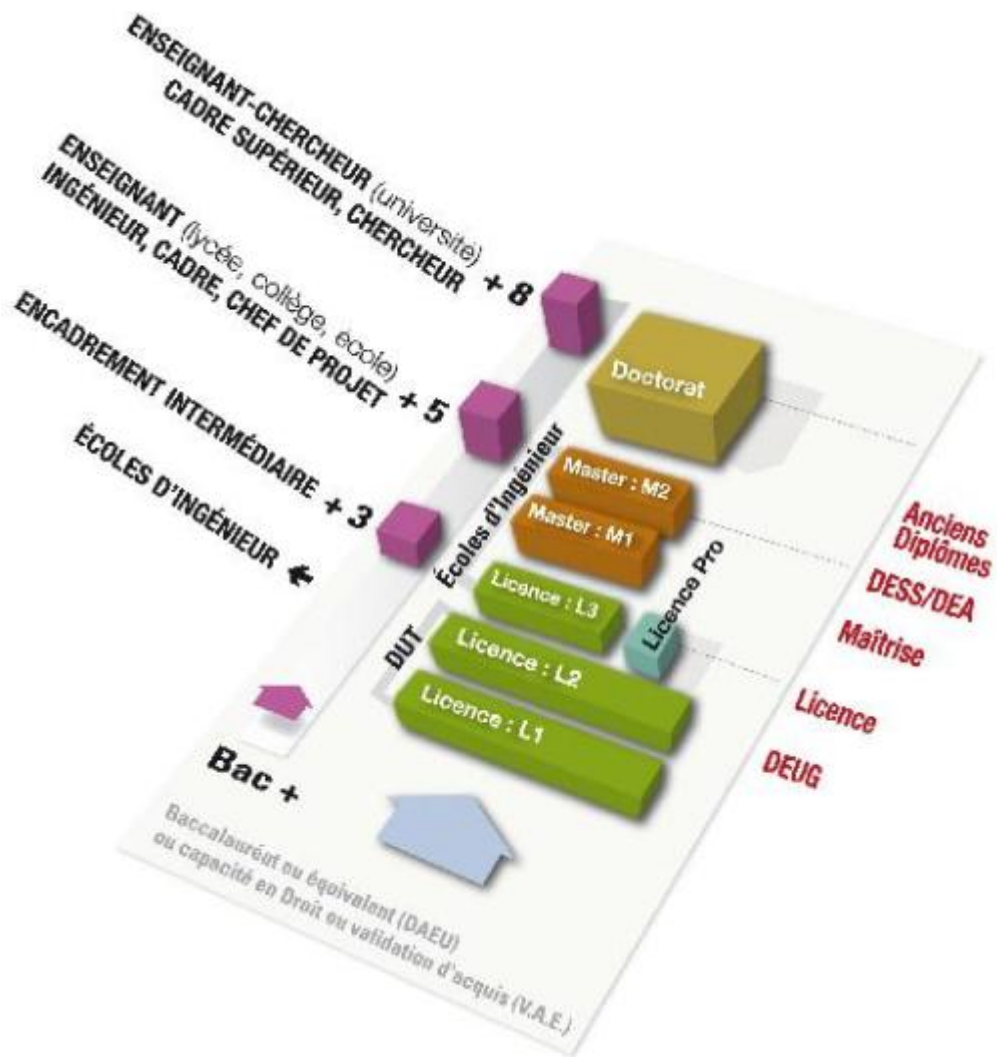

Université de Poitiers

[#]

Organisation des études

LE LMD (LICENCE, MASTER, DOCTORAT) : ORGANISATION DES ÉTUDES

LMD signifie Licence Master Doctorat. Ces diplômes correspondent à trois niveaux ou grades :

bac+3

bac+5

bac+8

Les trois grades Licence Master et Doctorat sont communs à tous les pays de l'espace européen de l'enseignement supérieur.

LE LMD PERMET :

les comparaisons et les équivalences européennes ;

la poursuite d'études dans une autre université de France ou d'un pays de l'espace européen ;

une meilleure lisibilité des diplômes sur le marché du travail ;

le choix de son parcours de formation en fonction de son projet d'études et de son projet professionnel.