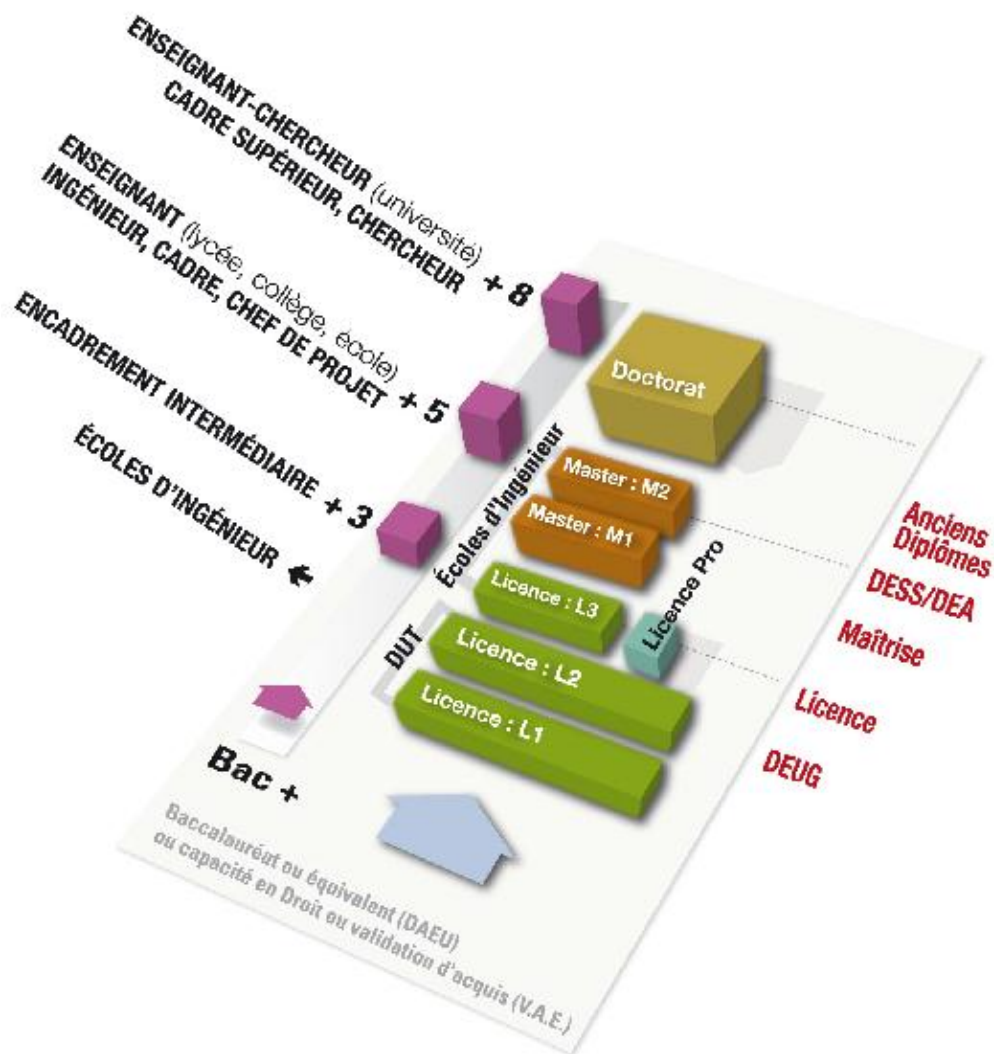

LE LMD (LICENCE, MASTER, DOCTORAT) : ORGANISATION DES ÉTUDES

LMD signifie Licence Master Doctorat. Ces diplômes correspondent à trois niveaux ou grades :

1. bac+3
   - bac+5
   - bac+8
2. Les trois grades Licence Master et Doctorat sont communs à tous les pays de l'espace européen de l'enseignement supérieur.

LE LMD PERMET :

- les comparaisons et les équivalences européennes ;
- la poursuite d'études dans une autre université de France ou d'un pays de l'espace européen ;
- une meilleure lisibilité des diplômes sur le marché du travail ;
- le choix de son parcours de formation en fonction de son projet d'études et de son projet professionnel.

Partager :

[Ajouter aux favoris](#) [#]

[Version PDF](#) [

<http://sfa.univ-poitiers.fr/servlet/com.kportal.pdf.PDFServlet?URL=http%3A%2F%2Fsfa.univ-poitiers.fr%2Fformation%2Forganisation-des-etudes%2Forganisation-des-etude>

[Favoris (0)](http://sfa.univ-poitiers.fr/jsp_www/panier.jsp?TYPE_PANIER=FAVORIS&RH=1270129863325) [<http://sfa.univ-poitiers.fr/jsp_www/panier.jsp?TYPE_PANIER=FAVORIS&RH=1270129863325>]

Il n'y a pas de fiches dans vos favoris.

[Voir les favoris](http://sfa.univ-poitiers.fr/jsp_www/panier.jsp?TYPE_PANIER=FAVORIS&RH=1270129863325) [<http://sfa.univ-poitiers.fr/jsp_www/panier.jsp?TYPE_PANIER=FAVORIS&RH=1270129863325>]

[Haut de page](#) [#top]

Menu principal :