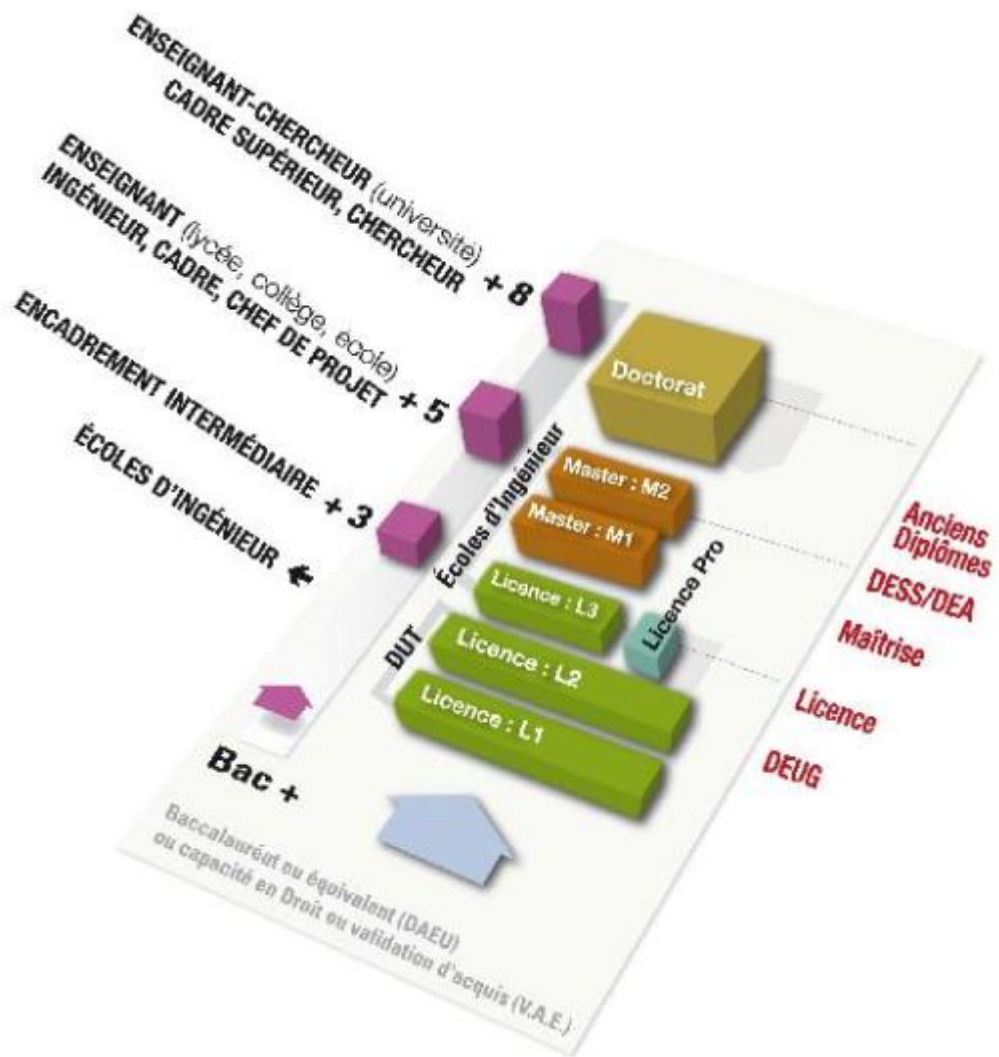

Université de Poitiers

[#]

Organisation des études

LE LMD (LICENCE, MASTER, DOCTORAT) : ORGANISATION DES ÉTUDES

LMD signifie Licence Master Doctorat. Ces diplômes correspondent à trois niveaux ou grades :

bac+3

bac+5

bac+8

Les trois grades Licence Master et Doctorat sont communs à tous les pays de l'espace européen de l'enseignement supérieur.

LE LMD PERMET :

les comparaisons et les équivalences européennes ;

la poursuite d'études dans une autre université de France ou d'un pays de l'espace européen ;

une meilleure lisibilité des diplômes sur le marché du travail ;

le choix de son parcours de formation en fonction de son projet d'études et de son projet professionnel.