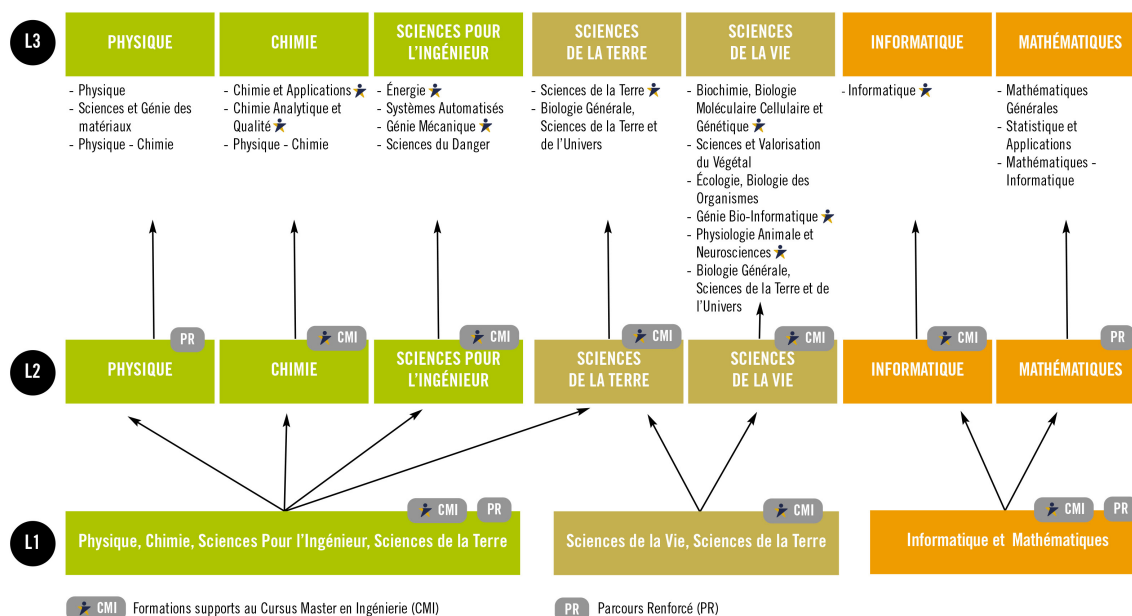

[Insertion pro et stage](http://sfa.univ-poitiers.fr/insertion-pro-et-stage/) [http://sfa.univ-poitiers.fr/insertion-pro-et-stage/]

[Scolarité](http://sfa.univ-poitiers.fr/scolarite/) [http://sfa.univ-poitiers.fr/scolarite/]

[Vie étudiante](http://sfa.univ-poitiers.fr/vie-etudiante/) [http://sfa.univ-poitiers.fr/vie-etudiante/]

[Contact](http://sfa.univ-poitiers.fr/contact/) [http://sfa.univ-poitiers.fr/contact/]

Contact

Faculté de Sciences Fondamentales et Appliquées

La 1^{re} année de licence

Objectif de la formation

La 1^{re} année de licence est une année d'orientation qui doit permettre aux bacheliers intéressés par les études scientifiques de préciser leur projet d'études.

Schéma Licence

[PDF - 208 Ko] [

http://sfa.univ-poitiers.fr/images/medias/fichier/fiche-l1-page-2_1516791836023-pdf?INLINE=FALSE

Avant tout, elle a pour but de faire découvrir aux étudiants plusieurs disciplines scientifiques, la méthodologie de travail et de formaliser un premier projet professionnel.