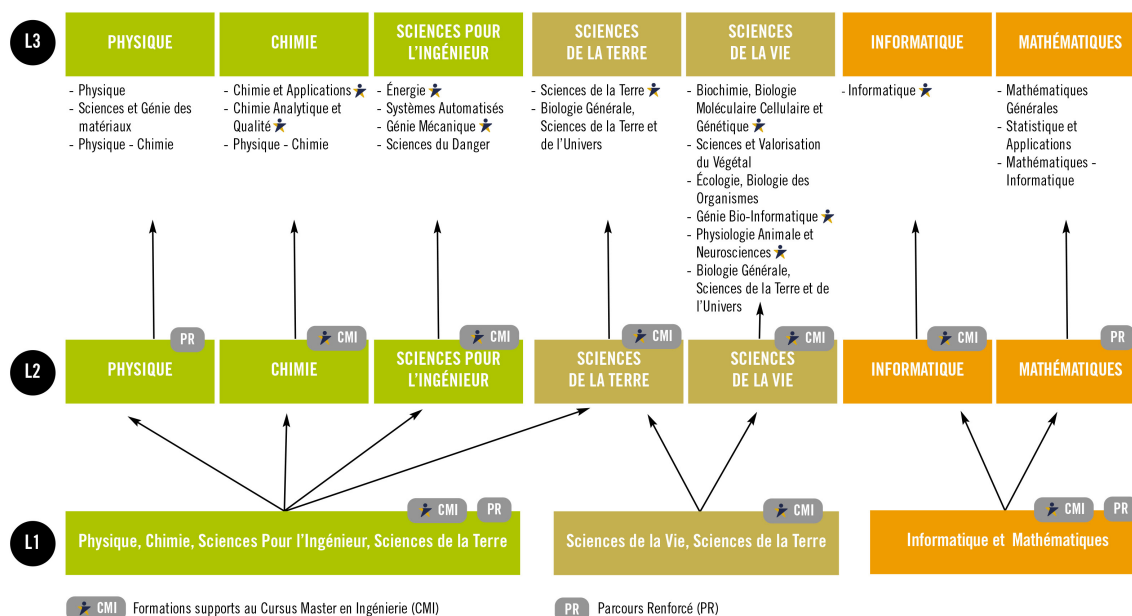

La 1re année de licence est une année d'orientation qui doit permettre aux bacheliers intéressés par les études scientifiques de préciser leur projet d'études.

Schéma Licence

[PDF - 208 Ko] [

<http://sfa.univ-poitiers.fr/images/medias/fichier/fiche-l1-page-2_1516791836023-pdf?INLINE=FALSE>

Avant tout, elle a pour but de faire découvrir aux étudiants plusieurs disciplines scientifiques, la méthodologie de travail et de formaliser un premier projet professionnel.

L'année L1 se divise en deux semestres (S1 et S2) qui chacun comporte plusieurs Unités d'Enseignement (UE).

Organisation des études en première année (L1) [

<http://sfa.univ-poitiers.fr/formation/la-1ere-annee-de-licence/1ere-annee-organisation-des-etudes-220451.kjsp?RH=1268644504943>

Formations accessibles sur candidature en première année :

- **Cursus Master en Ingénierie - En savoir plus** [

<http://sfa.univ-poitiers.fr/formation/cursus-master-en-ingenierie-cmi--1269071.kjsp?RH=1268644504943>

- **Parcours Renforcé - En savoir plus** [

<http://sfa.univ-poitiers.fr/formation/la-1ere-annee-de-licence/le-parcours-renforce-220541.kjsp?RH=1268644504943>

L'insertion professionnelle

La préparation à la vie professionnelle (PVP) est un dispositif pédagogique qui démarre **dès votre première année d'études**. Il vous permettra d'acquérir les connaissances et les compétences liées à l'environnement socio-économique du domaine scientifique que vous avez choisi.

En savoir plus [<http://sfa.univ-poitiers.fr>]

L'accompagnement

Pour favoriser votre réussite, nous avons mis en place tout un dispositif d'accompagnement **tout au long de votre parcours** afin de ne pas vous laisser seul face à vos études :

Les directeurs des études :

Ils sont en charge de la première année de licence. Ils sont à votre écoute pour vous conseiller et vous guider dans votre orientation.

Les enseignants référents :

Chaque enseignant référent a en charge le suivi individualisé d'une vingtaine d'étudiants au maximum. Son rôle est d'aider l'étudiant à s'insérer à l'université et dans ses études, de l'accompagner dans la définition et la construction de son projet de formation.

Responsables et secrétariat du L1

Les directeurs des études :

Gilles Anselme [<http://sfa.univ-poitiers.fr/m-anselme-gille>]

Maryse Laloi [<http://sfa.univ-poitiers.fr/mme-laloi-marys>]

Secrétariat du L1 :

Célia Rupert [<http://sfa.univ-poitiers.fr/mme-rupert-celi>]

Sandrine Quintard Ingremaud [<http://sfa.univ-poitiers.fr/mme-quintard-in>]

Adresse :

Bâtiment B24 - 2, rue Michel Brunet - 86022 Poitiers cedex

Les domaines concernés à la faculté : Informatique ; Physique ; Electronique