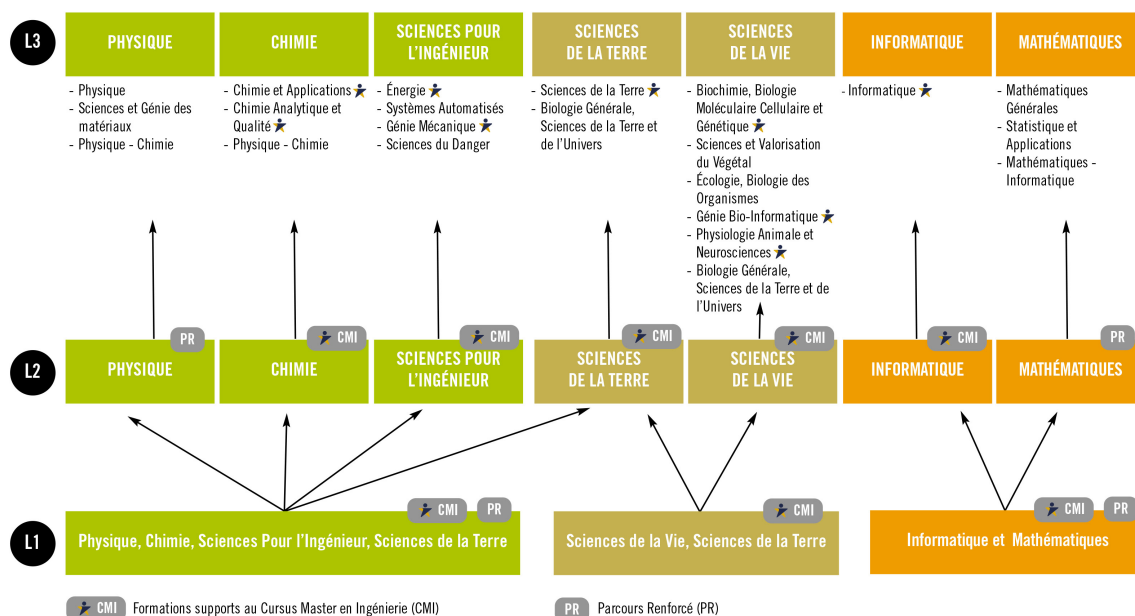

La 1re année de licence est une année d'orientation qui doit permettre aux bacheliers intéressés par les études scientifiques de préciser leur projet d'études.

Schéma Licence

[PDF - 208 Ko] [

<http://sfa.univ-poitiers.fr/images/medias/fichier/fiche-l1-page-2_1516791836023-pdf?INLINE=FALSE>

Avant tout, elle a pour but de faire découvrir aux étudiants plusieurs disciplines scientifiques, la méthodologie de travail et de formaliser un premier projet professionnel.

L'année L1 se divise en deux semestres (S1 et S2) qui chacun comporte plusieurs Unités d'Enseignement (UE).

Organisation des études en première année (L1) [

<http://sfa.univ-poitiers.fr/formation/la-1ere-annee-de-licence/1ere-annee-organisation-des-etudes-220451.kjsp?RH=1268644504943>

Formations accessibles sur candidature en première année :

- **Cursus Master en Ingénierie - En savoir plus** [

<http://sfa.univ-poitiers.fr/formation/cursus-master-en-ingenierie-cmi--1269071.kjsp?RH=1268644504943>

- **Parcours Renforcé - En savoir plus** [

<http://sfa.univ-poitiers.fr/formation/la-1ere-annee-de-licence/le-parcours-renforce-220541.kjsp?RH=1268644504943>

L'insertion professionnelle

La préparation à la vie professionnelle (PVP) est un dispositif pédagogique qui démarre **dès votre première année d'études**. Il vous permettra d'acquérir les connaissances et les compétences liées à l'environnement socio-économique du domaine scientifique que vous avez choisi.

En savoir plus [<http://sfa.univ-poitiers.fr>]

L'accompagnement

Pour favoriser votre réussite, nous avons mis en place tout un dispositif d'accompagnement **tout au long de votre parcours** afin de ne pas vous laisser seul face à vos études :

Les directeurs des études :

Ils sont en charge de la première année de licence. Ils sont à votre écoute pour vous conseiller et vous guider dans votre orientation.

Les enseignants référents :

Chaque enseignant référent a en charge le suivi individualisé d'une vingtaine d'étudiants au maximum. Son rôle est d'aider l'étudiant à s'insérer à l'université et dans ses études, de l'accompagner dans la définition et la construction de son projet de formation.

Le tutorat d'accueil :

Les tuteurs (étudiants étant au moins

Responsables et secrétariat du L1

Les directeurs des études :

Gilles Anselme [<http://sfa.univ-poitiers.fr/m-anselme-gille>]

Maryse Laloi [<http://sfa.univ-poitiers.fr/mme-laloi-marys>]

Secrétariat du L1 :

Célia Rupert [<http://sfa.univ-poitiers.fr/mme-rupert-celi>]

Sandrine Quintard Ingremaud [<http://sfa.univ-poitiers.fr/mme-quintard-in>]

Adresse :

Bâtiment B24 - 2, rue Michel Brunet - 86022 Poitiers cedex

Les domaines concernés à la faculté : Informatique ; Physique ; Electronique