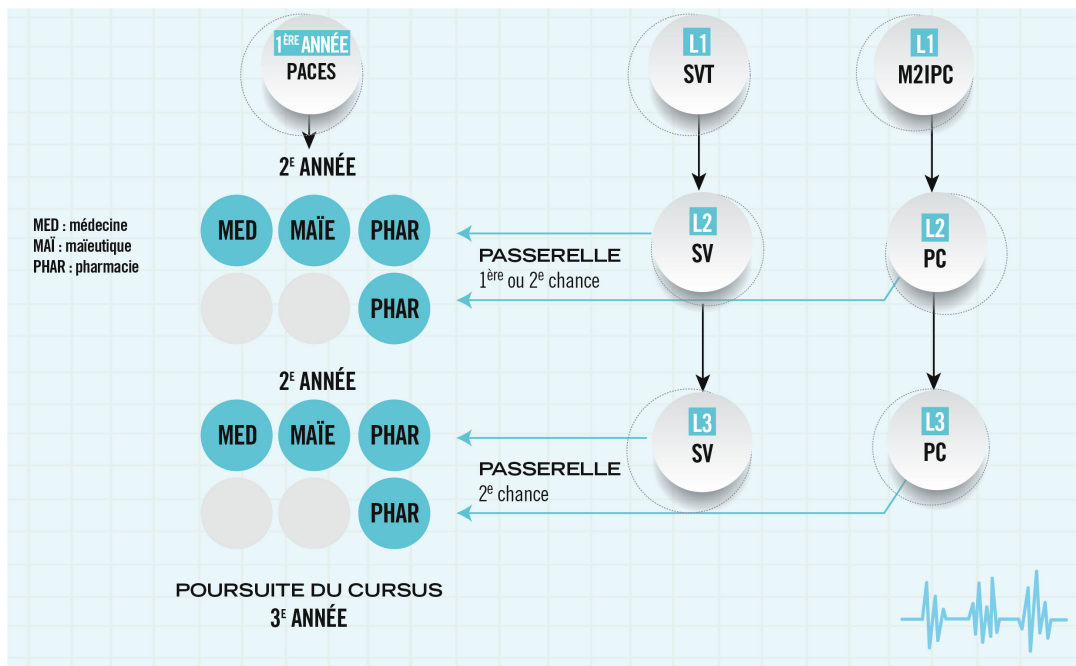

Modalités : jury d'admission

L'intégration des titulaires d'une 2e année de licence en 2e année de santé est prononcée par un Jury d'admission à l'issue de deux phases :

- une première phase d'admissibilité sur dossier universitaire et lettre de motivation ;
- une seconde phase d'admission après un entretien de 20 minutes avec un Jury.

L'admission est dans tous les cas conditionnée à la validation de la deuxième année de licence.

Nombre de places ouvertes

Pour la rentrée 2018-2019 :

Médecine : 10*

Maïeutique : 2*

Pharmacie : 18*

* *Effectifs estimés en fonction du numerus clausus 2017/2018.*