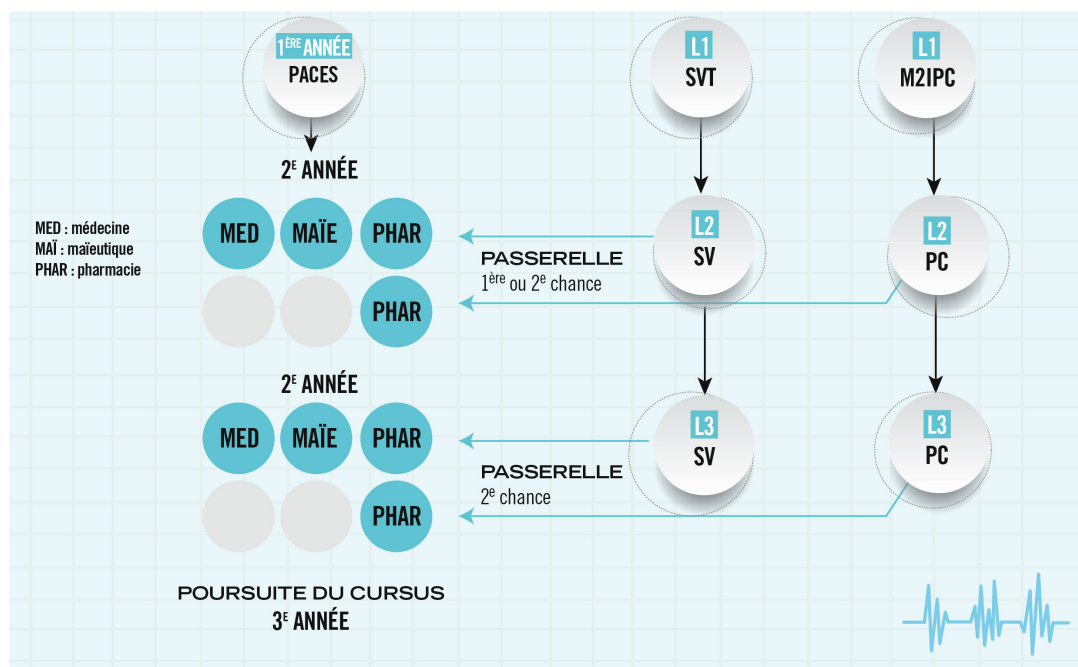

Modalités : jury d'admission

L'intégration des titulaires d'une 2e année de licence en 2e année de santé est prononcée par un Jury d'admission à l'issue de deux phases :

- une première phase d'admissibilité sur dossier universitaire et lettre de motivation ;
- une seconde phase d'admission après un entretien de 20 minutes avec un Jury.

L'admission est dans tous les cas conditionnée à la validation de la deuxième année de licence.

Nombre de places ouvertes

Pour la rentrée 2018-2019 :

Médecine : 10*

Maïeutique : 2*

Pharmacie : 18*

* *Effectifs estimés en fonction du numerus clausus 2017/2018.*