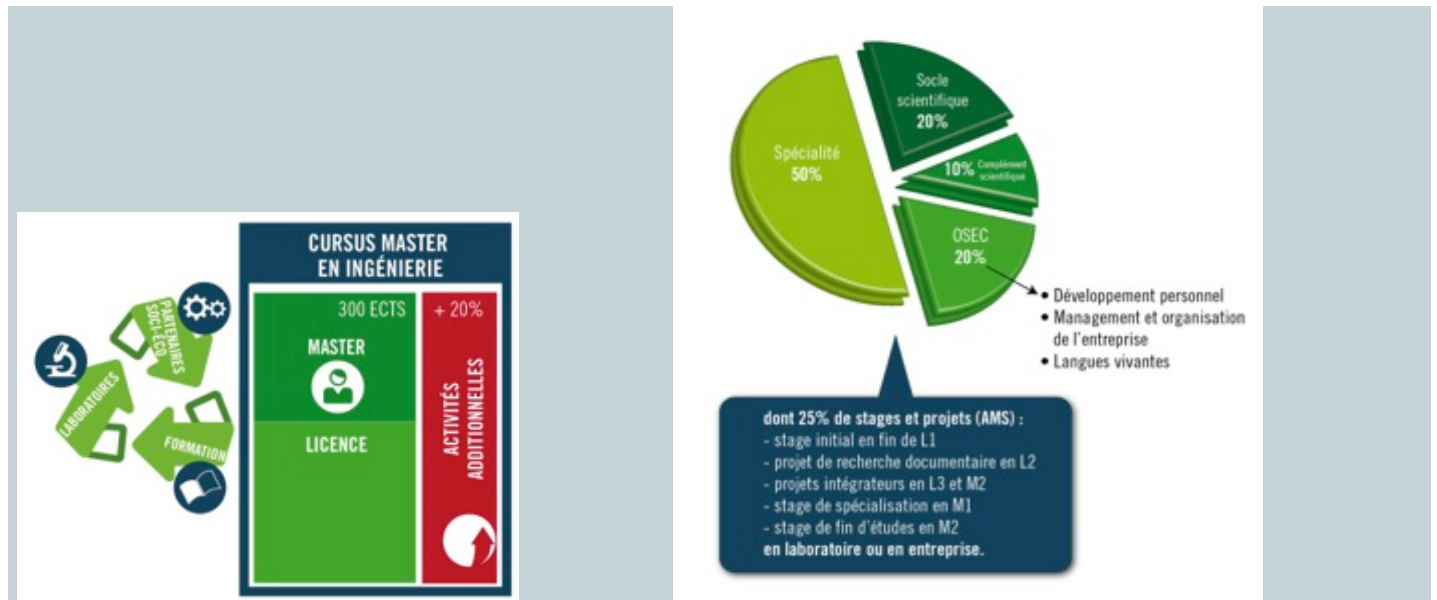

CONSTRUCTION D'UN CMI

La **spécialité** s'enracine autour d'un socle scientifique, de compléments scientifiques, ainsi que de composantes **transversales** incluant :

- le programme d'**Ouverture Sociétale Économique et Culturelle** (OSEC) : confère à l'étudiant une vision ample, une grande capacité d'adaptation et une facilité de communication.
- les **Activités de Mise en Situation** (AMS), sous forme de **stages** et de **projets**.
- **l'autoévaluation** : l'étudiant objective ses aptitudes et ses limites et est acteur de ses choix académiques et professionnels.