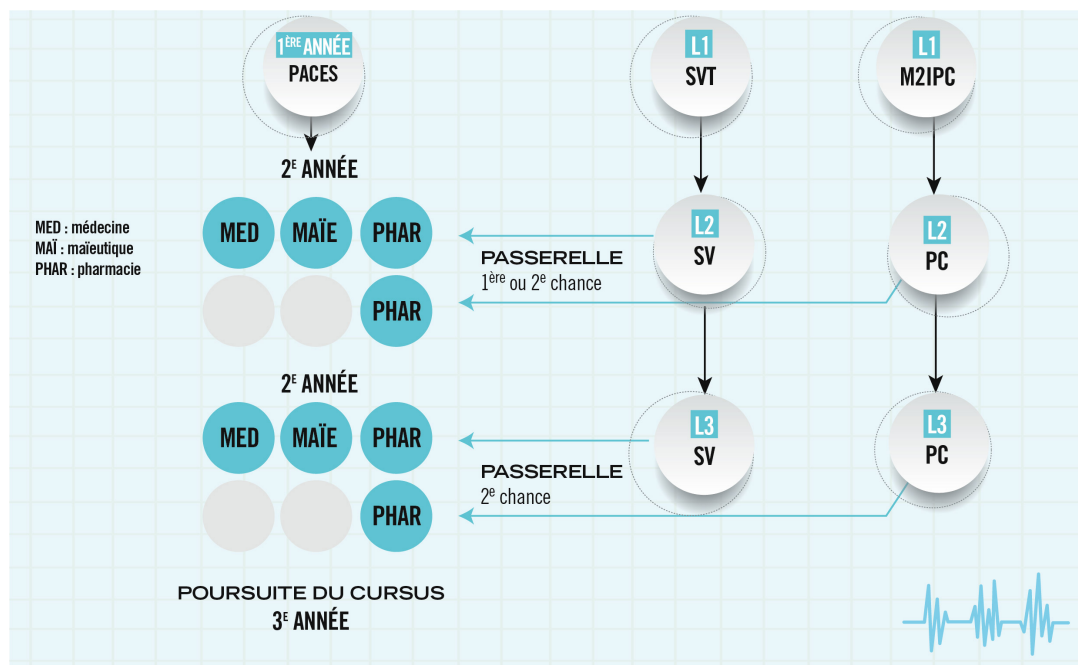

## Nombre de places ouvertes

Pour la rentrée 2016-2017 :

Médecine : 10\*

Maïeutique : 2\*

Pharmacie : 12\*

\* Effectifs estimés en fonction du numerus clausus 2015/2016.

Partager :

[Ajouter aux favoris \[#\]](#)