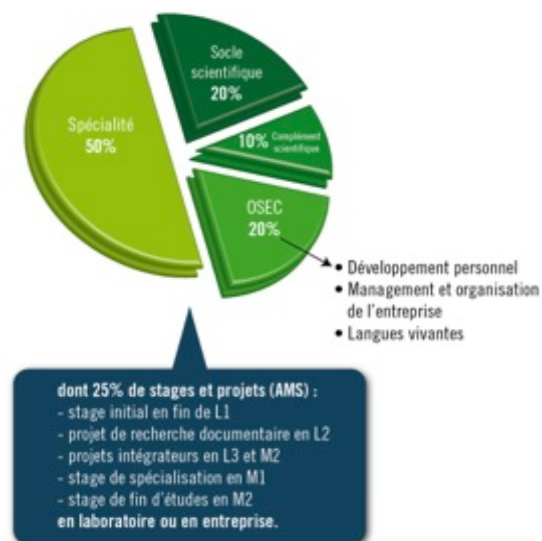

La **specialite** s'enracine autour d'un socle scientifique, de compléments scientifiques, ainsi que de composantes **transversales** incluant :

- le programme d'**Ouverture Sociétale Économique et Culturelle** (OSEC) : confère à l'étudiant une vision ample, une grande capacité d'adaptation et une facilité de communication.
- les **Activités de Mise en Situation** (AMS), sous forme de **stages** et de **projets**.
- l'**autoévaluation** : l'étudiant objective ses aptitudes et ses limites et est acteur de ses choix académiques et professionnels.

Quelles sont les formations proposées à la Faculté ?

Biologie :

— Biologie - Santé | [Fiche de formation](http://reseau-figure.fr/wp-content/uploads/sites/121/2016/06/Poitiers-Biotech-IBS.pdf) [http://reseau-figure.fr/wp-content/uploads/sites/121/2016/06/Poitiers-Biotech-IBS.pdf]
Responsable : [Arnaud MONVOISIN](http://sfa.univ-poitiers.fr/m-monvoisin-arnaud-178641.kjsp?RH=1268644504943) [http://sfa.univ-poitiers.fr/m-monvoisin-arnaud-178641.kjsp?RH=1268644504943]

Chimie:

— Sciences Chimiques | [Fiche de formation](http://reseau-figure.fr/wp-content/uploads/sites/33/2014/12/Poitiers-Chim-Chim.pdf) [http://reseau-figure.fr/wp-content/uploads/sites/33/2014/12/Poitiers-Chim-Chim.pdf]
Responsables : [Hélène CARREYRE](http://sfa.univ-poitiers.fr/mme-carreyre-helene-172671.kjsp?RH=1268644504943) [http://sfa.univ-poitiers.fr/mme-carreyre-helene-172671.kjsp?RH=1268644504943] et [Gwendoline LAFAYE](http://sfa.univ-poitiers.fr/mme-lafaye-gwendoline-178881.kjsp?RH=1268644504943) [http://sfa.univ-poitiers.fr/mme-lafaye-gwendoline-178881.kjsp?RH=1268644504943]

Informatique/Électronique, Électrotechnique, Automatique (EEA) :

— Multimédia : Systèmes et Logiciels | [Fiche de formation](http://reseau-figure.fr/wp-content/uploads/sites/33/2014/12/Poitiers-Info-Multimedia.pdf) [http://reseau-figure.fr/wp-content/uploads/sites/33/2014/12/Poitiers-Info-Multimedia.pdf]
Responsables : [Agnès ARNOULD](http://sfa.univ-poitiers.fr/mme-arnould-agnes-172261.kjsp?RH=1268644504943) [http://sfa.univ-poitiers.fr/mme-arnould-agnes-172261.kjsp?RH=1268644504943] et [Philippe CARRÉ](http://sfa.univ-poitiers.fr/m-carre-philippe-172841.kjsp?RH=1268644504943) [http://sfa.univ-poitiers.fr/m-carre-philippe-172841.kjsp?RH=1268644504943]

Mécanique - Génie mécanique -Énergétique:

— Gestion de l'Énergie | [Fiche de formation](http://reseau-figure.fr/wp-content/uploads/sites/33/2014/12/Poitiers-Meca-Ener.pdf) [http://reseau-figure.fr/wp-content/uploads/sites/33/2014/12/Poitiers-Meca-Ener.pdf]
Responsables : [Laurent DAVID](http://sfa.univ-poitiers.fr/m-david-laurent-174461.kjsp?RH=1268644504943) [http://sfa.univ-poitiers.fr/m-david-laurent-174461.kjsp?RH=1268644504943] et [Thierry PAILLAT](http://sfa.univ-poitiers.fr/m-paillat-thierry-172911.kjsp?RH=1268644504943) [http://sfa.univ-poitiers.fr/m-paillat-thierry-172911.kjsp?RH=1268644504943]
— Ingénierie de l'Innovation Technologique | [Fiche de formation](http://reseau-figure.fr/wp-content/uploads/sites/33/2014/12/Poitiers-Meca-2IT.pdf) [http://reseau-figure.fr/wp-content/uploads/sites/33/2014/12/Poitiers-Meca-2IT.pdf]
Responsables : [Mihai ARGHIR](http://sfa.univ-poitiers.fr/m-arghir-mihai-valentin-172791.kjsp?RH=1268644504943) [http://sfa.univ-poitiers.fr/m-arghir-mihai-valentin-172791.kjsp?RH=1268644504943] et [Pascal DOUMALIN](http://sfa.univ-poitiers.fr/m-doumalin-pascal-172821.kjsp?RH=1268644504943) [http://sfa.univ-poitiers.fr/m-doumalin-pascal-172821.kjsp?RH=1268644504943]

Pour en savoir plus

Vous pouvez trouver des informations sur nos plaquettes ainsi que sur les sites web des unités de formation : [biologie](#) [/biosante/], [chimie](#) [/chimie/], [EEA](#) [/eea/], [informatique](#) [/informatique/formations/cursus-master-en-ingenierie-multimedia-systemes-et-logiciels/cursus-master-en-ingenierie-multimedia-systemer/] et [mécanique](#) [/mecanique/].